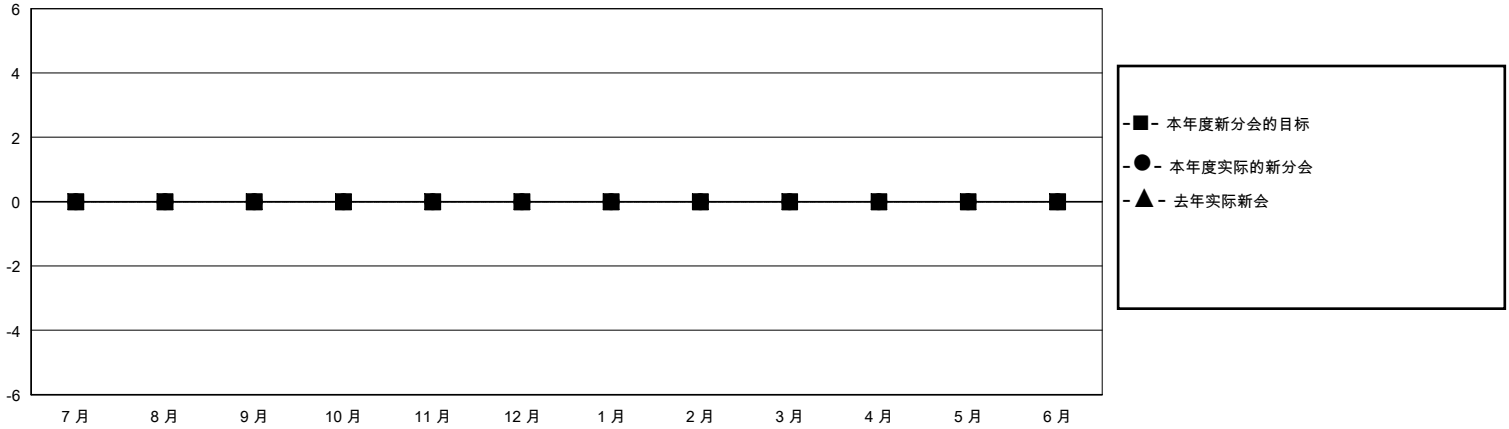

MONTHLY MEMBERSHIP PROGRESS REPORT

District 380

Results as of: 9/30/2023

GMT:

地点 CHINA

GMT宪章区

分会			
成果 2023-2024			
季	新分会目标	新会	会员流失的分会
7月/8月/9月	0	0	1
10月/11月/12月	0	0	0
1月/2月/3月	0	0	0
4月/5月/6月	0	0	0

位会员@每位须缴			
成果 2023-2024			
季	会员净增长目标	实际会员增长数	实际退会会员 (包括转会)
7月/8月/9月	0	30	16
10月/11月/12月	0	0	0
1月/2月/3月	0	0	0
4月/5月/6月	0	0	0

目标与实际新会累积

目标和实际会员累积

已取消的分会: 1	3 CLUBS OF 140 增添1位或以上的新会员	性别分布 男 2,098 (59.48%) 女 1,429 (40.52%)
放弃的会员 过世 0 分会已取消 0 其他 16 总计 16	点击这里取得累计会员数据	总计家庭单位会员数 162 支付减半会费的家庭会员 82