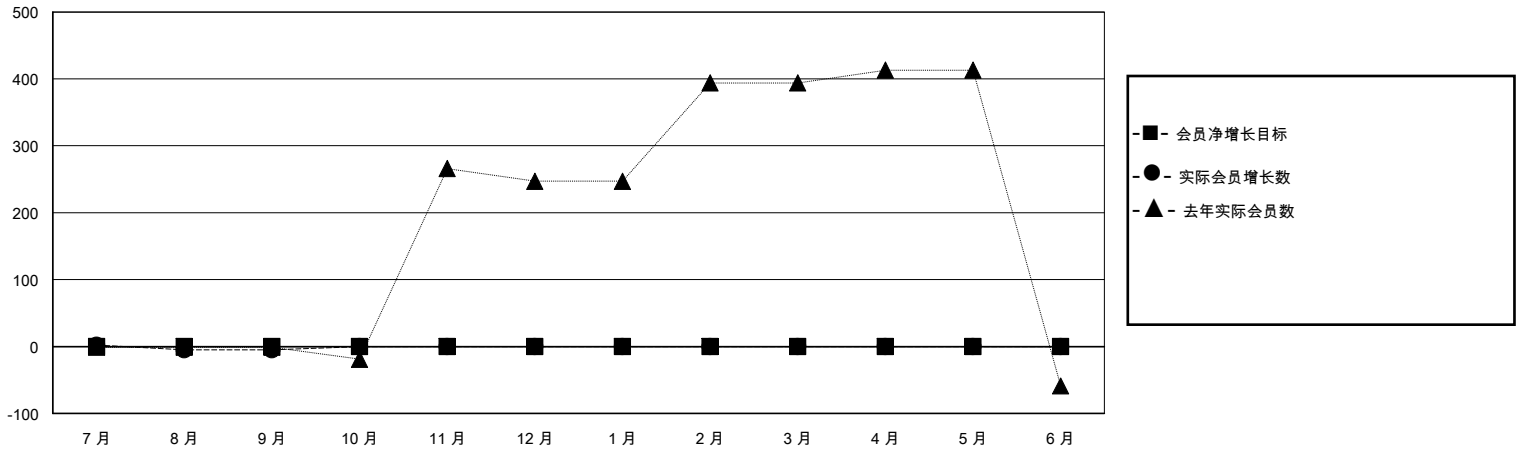

MONTHLY MEMBERSHIP PROGRESS REPORT

District 380

Results as of: 9/30/2023

GMT:

地点 CHINA

GMT宪章区

分会			
成果 2023-2024			
季	新分会目标	新会	会员流失的分会
7月/8月/9月	0	0	1
10月/11月/12月	0	0	0
1月/2月/3月	0	0	0
4月/5月/6月	0	0	0

位会员@每位须缴			
成果 2023-2024			
季	会员净增长目标	实际会员增长数	实际退会会员 (包括转会)
7月/8月/9月	0	30	16
10月/11月/12月	0	0	0
1月/2月/3月	0	0	0
4月/5月/6月	0	0	0

目标与实际新会累积

目标和实际会员累积

已取消的分会: 1	3 CLUBS OF 140 增添1位或以上的新会员	性别分布 男 2,098 (59.48%) 女 1,429 (40.52%)
放弃的会员 过世 0 分会已取消 0 其他 16 总计 16	点击这里取得累计会员数据	总计家庭单位会员数 162 支付减半会费的家庭会员 82